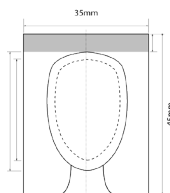

# Reproductions sur film

Reproductions films et reproductions films en série.

	* 1x	2x	5x	10x	25x	50x	100x
24x36							
* : même original ou même format	15.-	13.-	10.-	9.-	8.-	7.-	6.-
	Noir-blanc et couleur 1 pièce:			Couleur négatif 1 pièce:			
24x36	15.-			4x5	82.-		
6x6	32.-			13x18	90.-		
6x9	50.-			20x25	135.-		

# Prise de vue

Prise de vue en studio sur support numérique direct (mise en page possible) ou sur film. Préparation des fichiers pour l'impression en procédé photographique ou jet d'encre ainsi que pour l'imprimerie. Possibilité de photo d'objets pour catalogue ou objets d'art. Surface totale à disposition env. 25m<sup>2</sup>. Studio également pour la reproduction d'art (cf. page 16) et pour le portrait. Le prix est appliqué en tarif horaire: 120.-/h.

# Photo passeport

Photo-passeport en studio (selon les critères donnés par l'Office fédéral de la police). Prises de vue, choix et préparation des tirages. 4 photos de 35x45mm: 39.-

Pour des photos supplémentaires 10.-/4 photos 35x45mm. Pour des agrandissements voir la liste page 14.